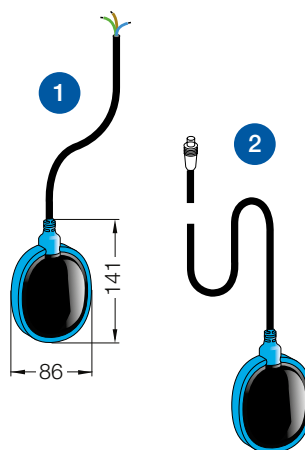

Funktion

Inuti nivåvippan rör sig en kula fram och tillbaka, beroende på vippans läge. Ytan i utrymmet i vilket kulan rullar säkerställer en problemfri funktionalitet även om kabeln har snott sig.

En justerbar vikt monteras på kabeln så att slaglängden kan justeras. Minsta avstånd från nivåvippan till den justerbara vikten är 50 mm, vilket ger en slaglängd på 100 mm.

Installationsexempel

Varianter

	Beskrivning	Storlek	Art.nr
1	KS Nivåvippta:		
	(standard)	0.55 m	12800018
	Normalt öppen (NO)	1 m	12800282
	med fria kabeländar	5 m	12800022
		10 m	12800023
		20 m	12800025
		30 m	12800027
		50 m	12800154
	(omkopplingsbar) för påfyllning och tömning	10 m	12800287
		20 m	12800289
	50 m	12800343	
2	med fästdon	KS-5 = 5 m	62450016
		KS-10 = 10 m	62450017
	(med plugg) för transportabla tillämpningar Sulzer	KS-J 10 = 10 m	62450018
		KS-J 20 = 20 m	62450020
3	Kit för nivåreglering: KS nivåvippta med väggfäste och justerbara vikter		
	START/STOPP; för en pump med två vippor	10 m	62450052
		20 m	62450054
		30 m	62450056
	START/STOPP; för en pump och larm med tre vippor	10 m	62450058
		20 m	62450060
		30 m	62450062
START/STOPP; för två pumpar med fyra vippor*	10 m	62455000	
	20 m	62455003	
	30 m	62455004	

* För nivåövervakning av två eller fler pumpar kan denna fås med längd enligt önskad begäran.

- a. Väggfäste
 - b. Fästdon
 - c. Kabel
 - d. Justerbar vikt
- A = Larm
B = På
C = Av

Materials

Beskrivning	Material
Nivåvippta	Polypropylen
Kabel	Polykloropropengummi (CR)