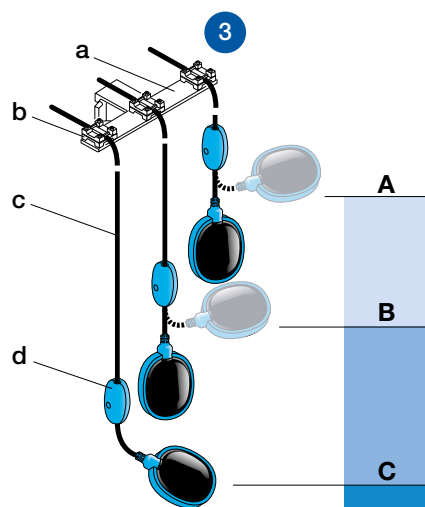

Funktion

Inuti nivåvippan rör sig en kula fram och tillbaka, beroende på vippans läge. Ytan i utrymmet i vilket kulan rullar säkerställer en problemfri funktionalitet även om kabeln har snott sig.

En justerbar vikt monteras på kabeln så att slaglängden kan justeras. Minsta avstånd från nivåvippan till den justerbara vikten är 50 mm, vilket ger en slaglängd på 100 mm.

Installationsexempel

Varianter

	Beskrivning	Storlek	Art.nr
1	KS Nivåvippta:		
	(standard)	0.55 m	12800018
	Normalt öppen (NO)	1 m	12800282
	med fria kabeländar	5 m	12800022
		10 m	12800023
		20 m	12800025
		30 m	12800027
		50 m	12800154
	(omkopplingsbar) för påfyllning och tömning	10 m	12800287
		20 m	12800289
	50 m	12800343	
2	med fästdon	KS-5 = 5 m	62450016
		KS-10 = 10 m	62450017
	(med plugg) för transportabla tillämpningar Sulzer	KS-J 10 = 10 m	62450018
		KS-J 20 = 20 m	62450020
3	Kit för nivåreglering: KS nivåvippta med väggfäste och justerbara vikter		
	START/STOPP; för en pump med två vippor	10 m	62450052
		20 m	62450054
		30 m	62450056
	START/STOPP; för en pump och larm med tre vippor	10 m	62450058
		20 m	62450060
		30 m	62450062
START/STOPP; för två pumpar med fyra vippor*	10 m	62455000	
	20 m	62455003	
	30 m	62455004	

* För nivåövervakning av två eller fler pumpar kan denna fås med längd enligt önskad begäran.

- a. Väggfäste
 - b. Fästdon
 - c. Kabel
 - d. Justerbar vikt
- A = Larm
B = På
C = Av

Materials

Beskrivning	Material
Nivåvippta	Polypropylen
Kabel	Polykloropropengummi (CR)