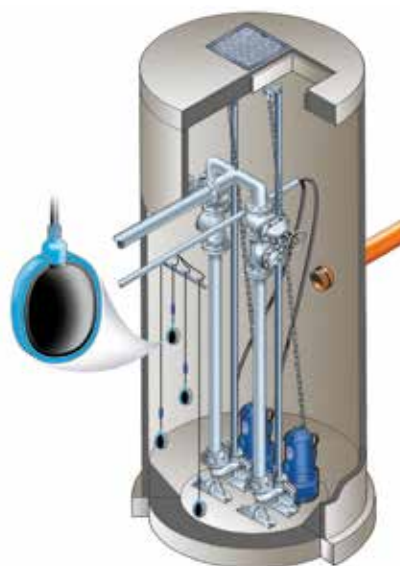

Installationsexempel