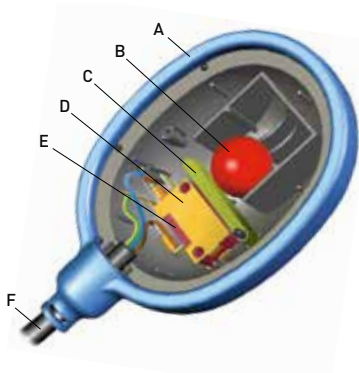

Nivåvipa Typ ABS KS

SULZER

För automatisk nivåreglering. Slag-och stötsäker, kvicksilverfri och miljövänlig. Helgjuten till en helt tät enhet.

Användningsområde

Nivåvippan används för styrning och övervakning av vätskenivåer. Den lämpar sig för användning i avloppsvatten.

Funktion

Inuti nivåvippan rör sig en kula fram och tillbaka, beroende på vippans läge. Ytan i utrymmet i vilket kulan rullar säkerställer en problemfri funktionalitet även om kabeln har snott sig.

En justerbar vikt monteras på kabeln så att slaglängden kan justeras. Minsta avstånd från nivåvippan till den justerbara vikten är 50 mm, vilket ger en slaglängd på 100 mm.

Konstruktion

- | | |
|---------------------|-----------------|
| A. Helgjuten kapsel | D. Jordbleck |
| B. Kula | E. Mikrobrytare |
| C. Vipparm | F. Kabel |

Fördelar

- Automatisk nivåstyrning av pumpstationer
- Skyddsjordad
- Bräddvakt
- Torrkörningsskydd för pumpar
- Indikerar en signal när max- och/eller mininivå nås
- För manövrering av motorventiler eller andra elektriska styrdon. Kan användas i explosiva miljöer tillsammans med EX-godkända reläer
- Signal- eller larmenhet för driftövervakning
- Finns även i version med växlande funktion för påfyllning och tömning av tankar
- Kan även fås med PVC-kabel

* För nivåövervakning av två eller fler pumpar kan denna fås med längd enligt önskad begäran.

- a. Väggfäste
 - b. Fästdon
 - c. Kabel
 - d. Justerbar vikt
- A = Larm
B = På
C = Av

Materials

Beskrivning	Material
Nivåvippta	Polypropylen
Kabel	Polykloropropengummi (CR)